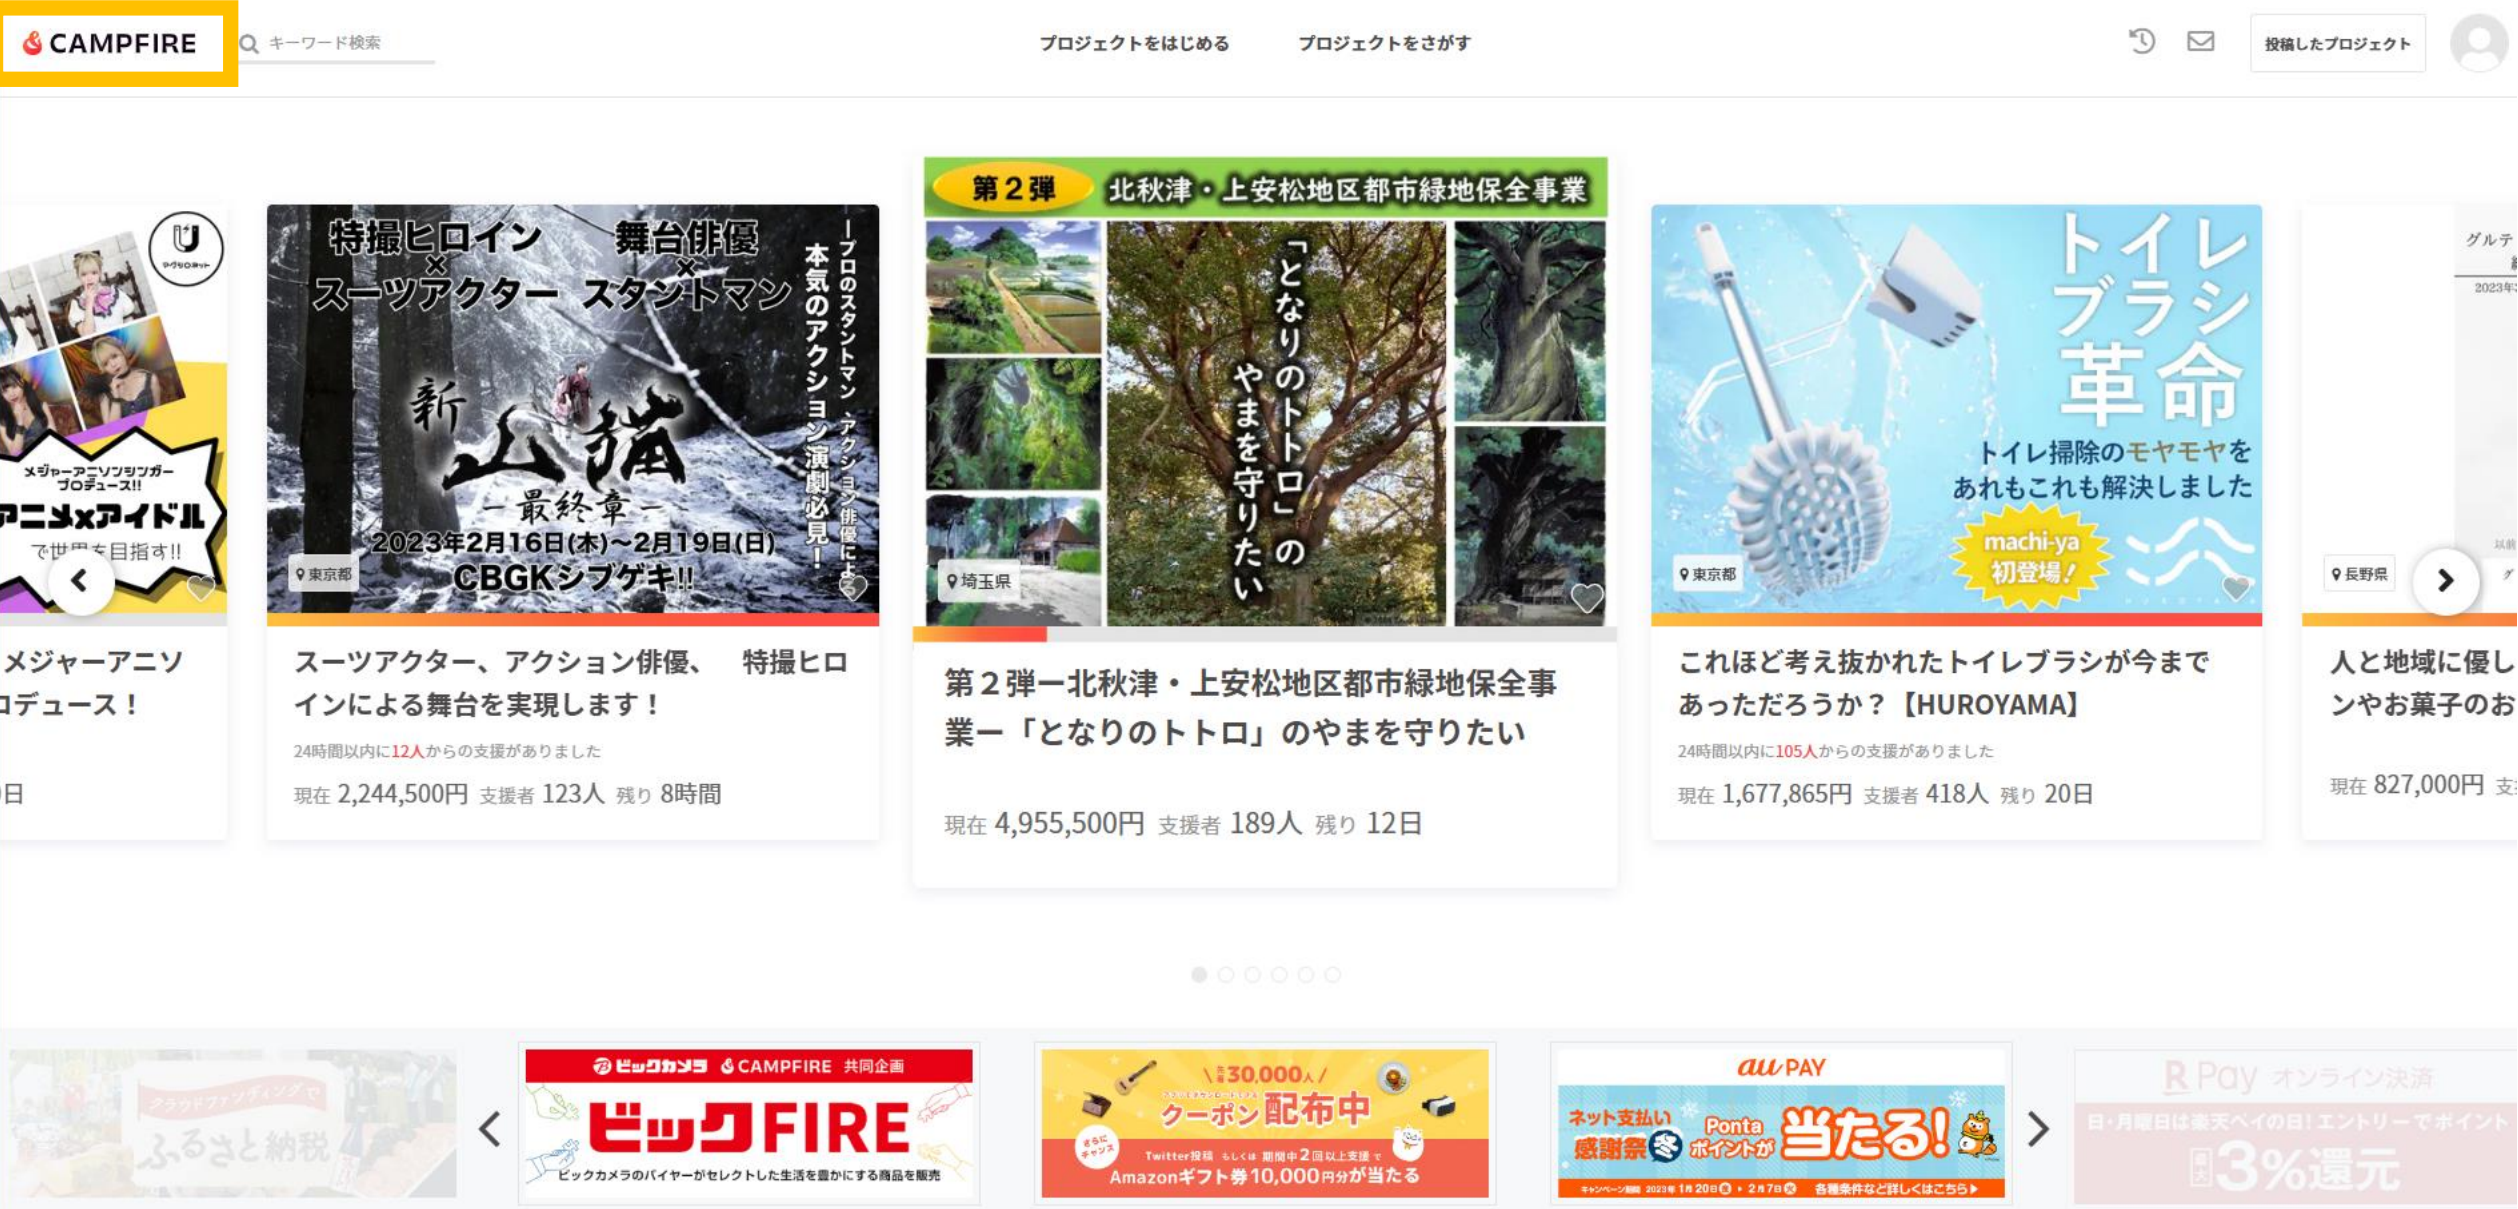

■ログイン後の画面

※別のページだった場合、左上の **CAMPFIRE** をクリック

■検索方法